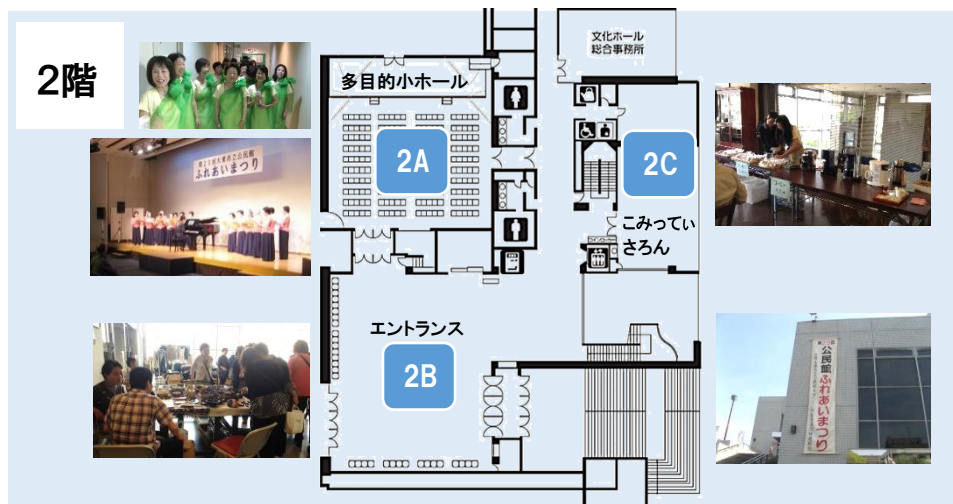

全体プログラム

= 展示
= 舞台
= 販売あり
= 飲食
= 音楽演奏
= こどもイベント
= 本のリサイクル展

階	プログラム	会場	5月13日(土)						5月14日(日)							
			10時	11時	12時	13時	14時	15時	16時	10時	11時	12時	13時	14時	15時	16時
1階	作品展示	1A 市民ギャラリー				11:00~16:00						10:00~15:30				
	屋外模擬店(金魚すくい他)	1B 屋外広場				11:00~16:00						10:00~15:30				
	屋外演奏 (オーケストラ・沖縄三線(随時))						オーケ ストラ 14:00~14:30					オーケ ストラ 10:00~10:30 13:00~13:30				※沖縄三線:随時
	本のリサイクル展					11:00~15:00						10:00~14:00				
2階	開会式・ 笑福亭鶴笑さん特別記念公演	2A 多目的 小ホール			10:00~11:30											
	サークル舞台発表					12:40~16:00					10:55~14:55					
	作品展示販売・バザー	2B エントランス				11:00~16:00						10:00~15:30				
	喫茶(コーヒー&クッキー) 軽食(カレーライス)	2C こみっぺい さろん				11:00~16:00						10:00~15:30				
3階	軽食(焼きそば・ジュース)	3A 料理室				11:00~16:00										
	うたごえ広場	3B 視聴覚室				13:00~14:00										
	かみしばいと絵本の広場					14:30~16:00				10:00~12:00 13:00~14:00						
	マジックショーとマジック教室										14:00~15:00					
	工作&遊びコーナー	3C 美術工芸室				11:00~16:00						10:00~15:00				

会場マップ