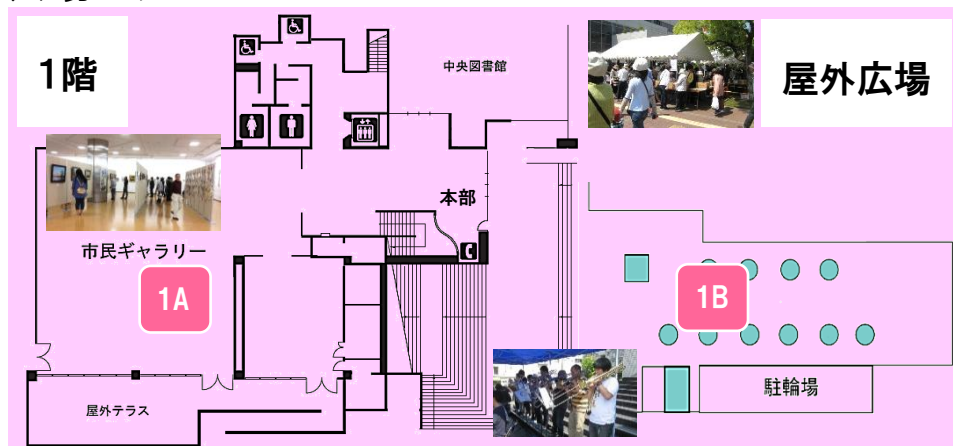

twitter

@daitokouminkan

facebook

大東市立公民館

ホームページ

<http://www.daito-30.jp>

ふれあいまつり開催中、近隣住民の皆様にはご迷惑をおかけし申し訳ございませんが、ご理解・ご協力のほどよろしくお願いいたします。

全体プログラム

= 展示
 = 舞台
 = 販売あり
 = 飲食
 = 音楽演奏
 = こどもイベント
 = 本のリサイクル展

階	プログラム	会場	5月13日(土)						5月14日(日)							
			10時	11時	12時	13時	14時	15時	16時	10時	11時	12時	13時	14時	15時	16時
1階	作品展示	1A 市民ギャラリー				11:00~16:00						10:00~15:30				
	屋外模擬店(金魚すくい他)	1B 屋外広場				11:00~16:00						10:00~15:30				
	屋外演奏 (オーケストラ・沖縄三線(随時))						オーケ ストラ 14:00~14:30					オーケ ストラ 10:00~10:30 13:00~13:30				※沖縄三線:随時
	本のリサイクル展					11:00~15:00						10:00~14:00				
2階	開会式・ 笑福亭鶴笑さん特別記念公演	2A 多目的 小ホール			10:00~11:30											
	サークル舞台発表					12:40~16:00					10:55~14:55					
	作品展示販売・バザー	2B エントランス				11:00~16:00						10:00~15:30				
	喫茶(コーヒー&クッキー) 軽食(カレーライス)	2C こみっぺい さろん				11:00~16:00						10:00~15:30				
3階	軽食(焼きそば・ジュース)	3A 料理室				11:00~16:00										
	うたごえ広場	3B 視聴覚室				13:00~14:00										
	かみしばいと絵本の広場					14:30~16:00				10:00~12:00 13:00~14:00						
	マジックショーとマジック教室										14:00~15:00					
	工作&遊びコーナー	3C 美術工芸室				11:00~16:00						10:00~15:00				

会場マップ

1階 市民ギャラリー ～作品展示～

	会場	内容	サークル名
13日(土) 11:00～ 16:00	1A	 書	書道クラブ／創書会 
	1A	 絵画	絵画サークルさんご樹／絵画サークルたんぽぽ／絵画サークルという会／ 絵画サーティ教室／ラミクラブ／ル・スイエル
	1A	 写真	だいとう写遊会／だいとう写楽 
14日(日) 10:00～ 15:30	1A	 俳句	銀河大東俳句会 
	1A	 木版画	馬連クラブ 
	1A	 生け花	生け花サークルフラワーズリバー
	1A	 ちぎり絵	和紙ちぎり絵あかね会(体験コーナーあり)