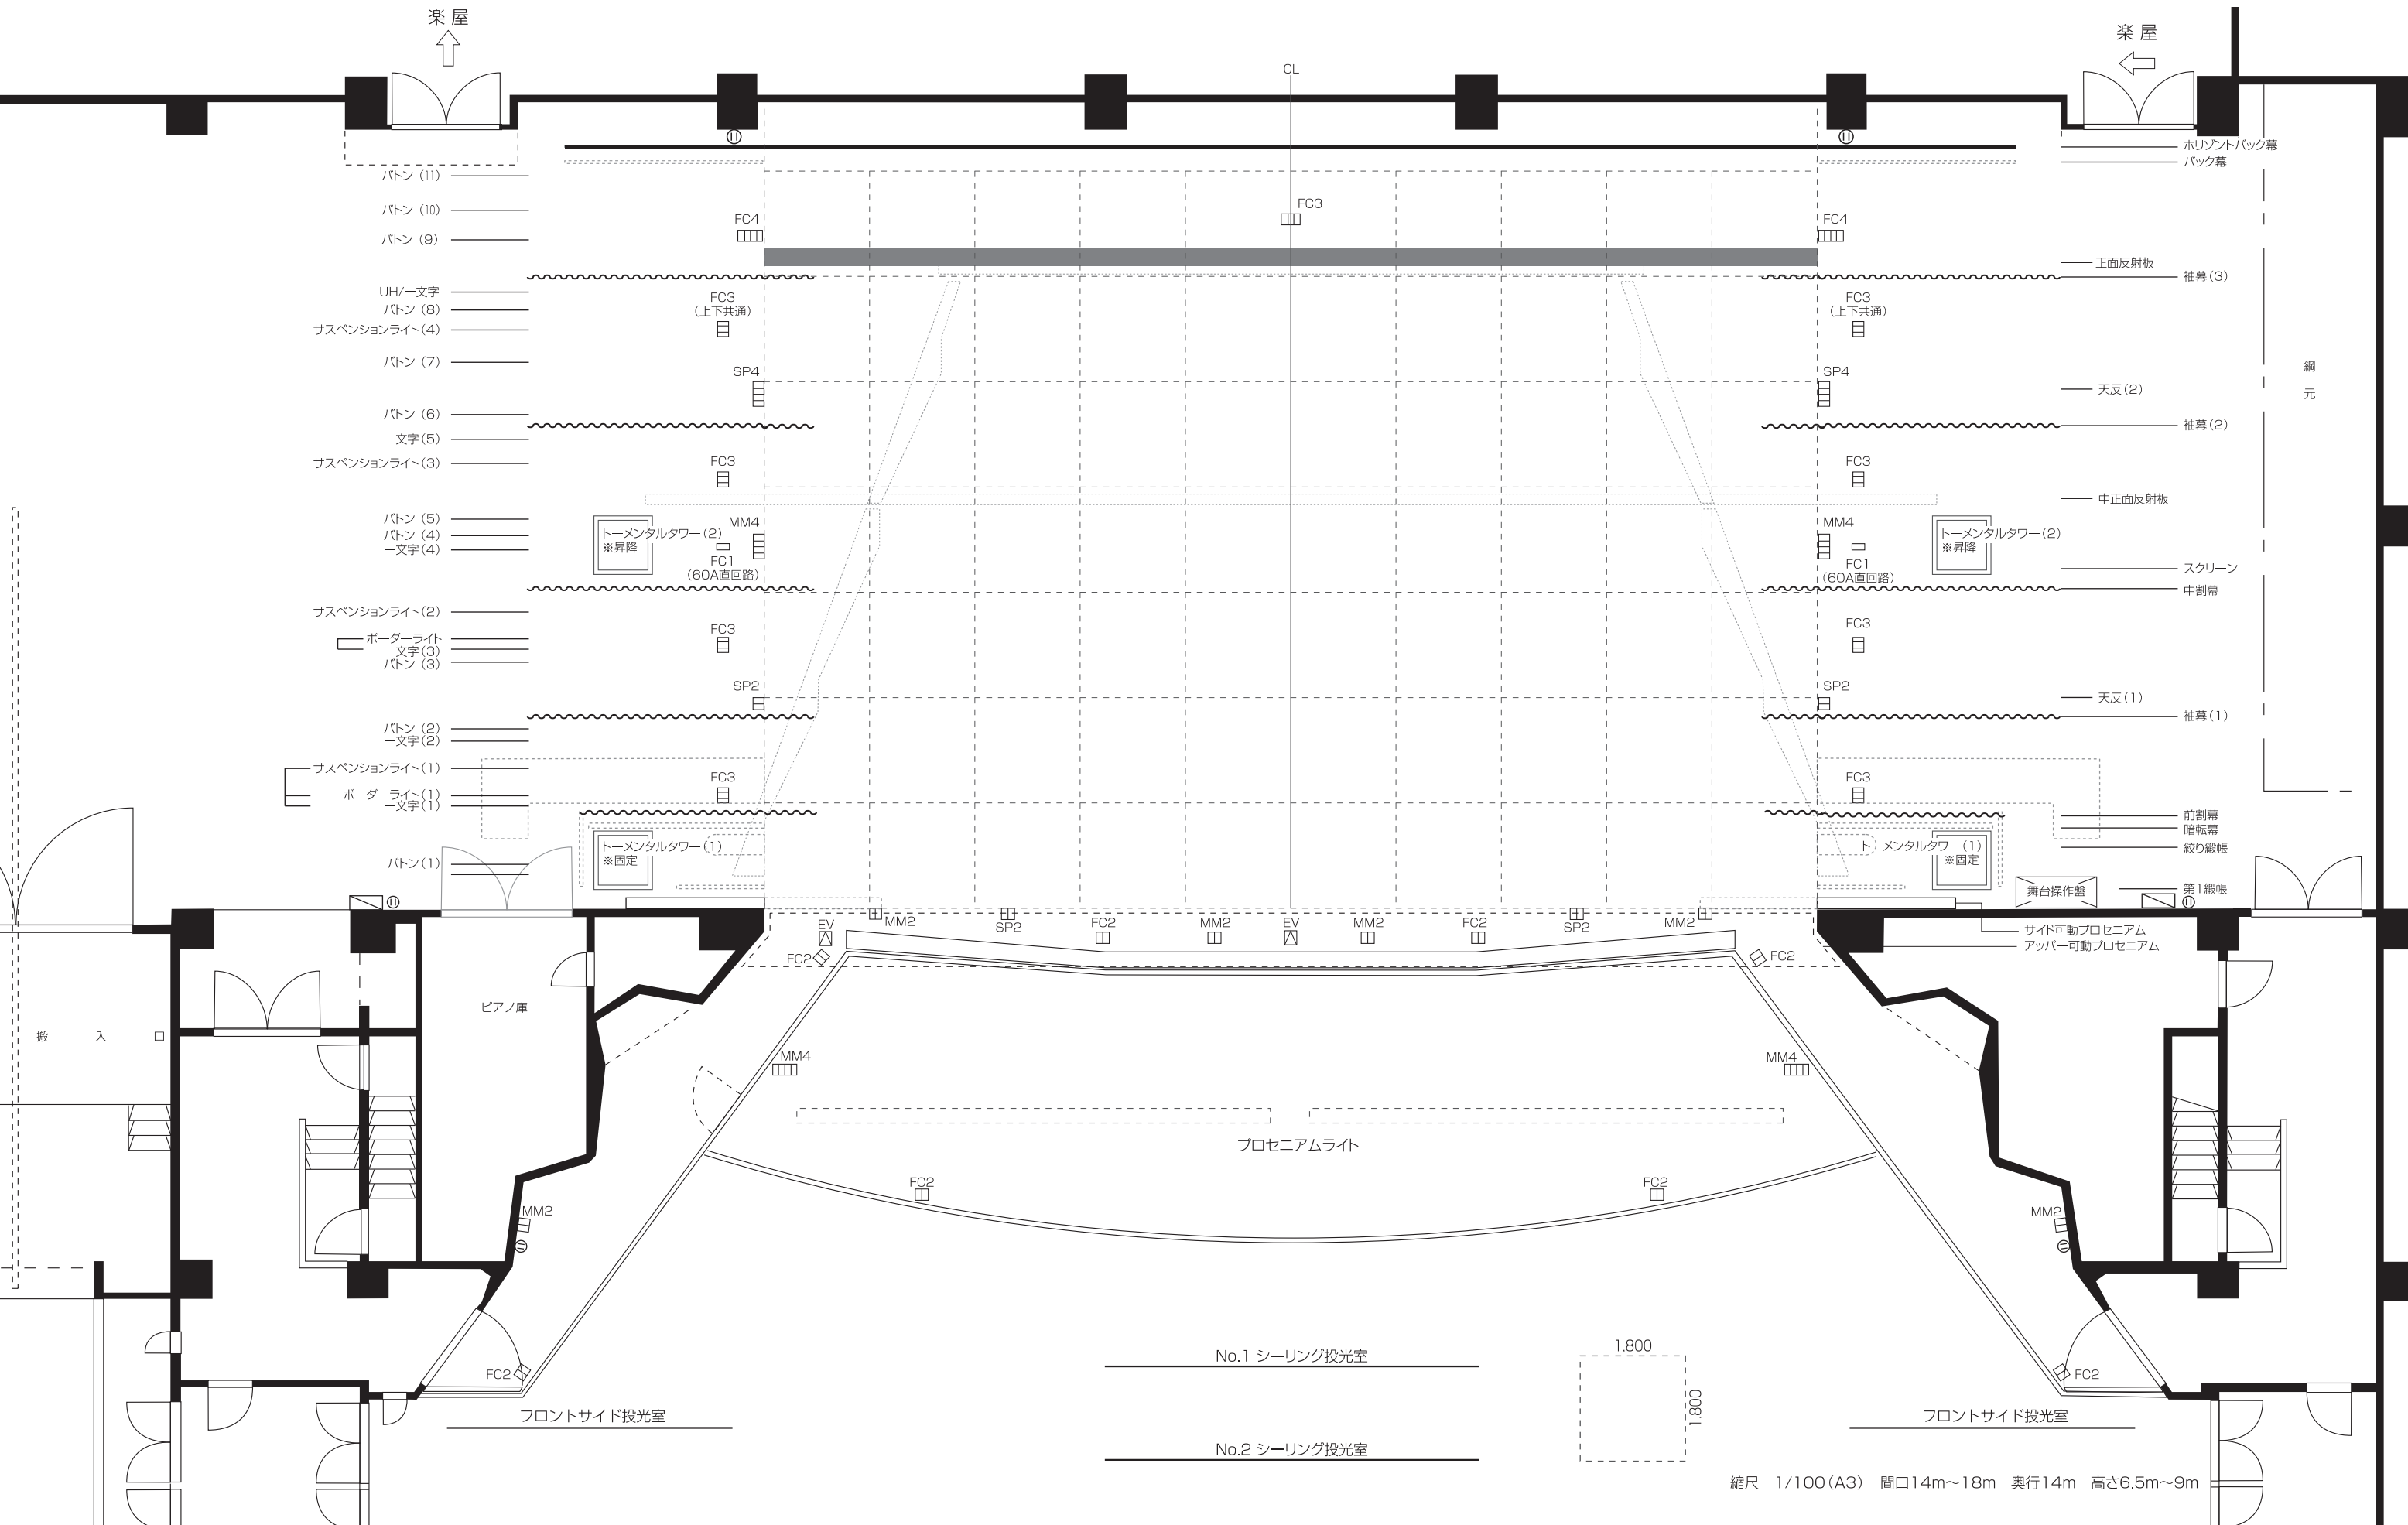

30 サークルホール 大ホール 舞台平面図

大東市立 総合文化センター

催物名

場面

Date

年

月

日

～

年

月

日

網元