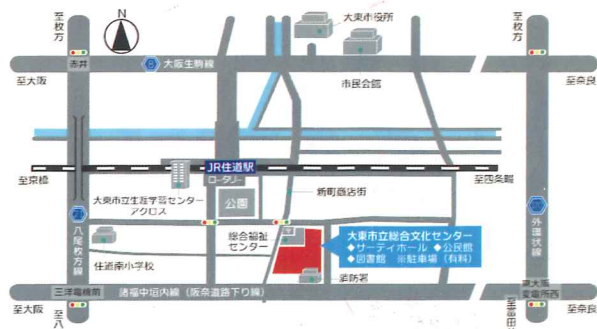

前売り販売期間中にチケットが完売した場合、当日券の販売は致しません。

お問合せ・チケット販売 2022年 7月15日(金) 前売り券販売開始

▶ 大東市文化協会 ☎072-873-0810 座席指定券

▶ サーティホール ☎072-873-0030 座席指定券

▶ ローソンチケット Lコード: 55592 当日指定券
当日13:15座席指定開始

アクセス

〒574-0037 大阪府大東市新町13-30
JR学研都市線「住道駅」で下車、徒歩約10分

※駐車スペースに限りがありますので、お車でのご来場はなるべくご遠慮ください。